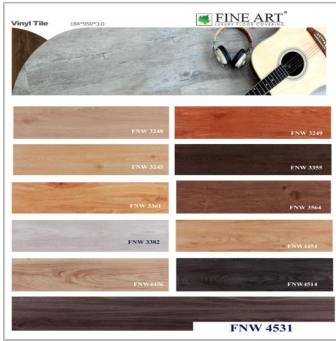

## กระเบื้องยางไวนิล ลายไม้ FINE ART

ตราสินค้า : Fine Art

หมวดหมู่สินค้า : กระเบื้องยาง

คำค้นสินค้า : กระเบื้องยาง