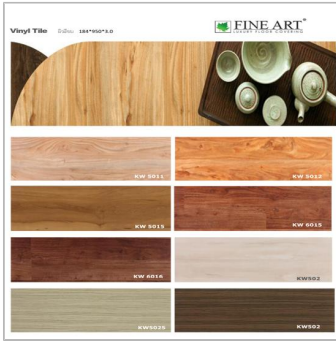

กระเบื้องยาง แอลจี-แอนนี่

กระเบื้องยาง แอลจี-แอนนี่

ที่อยู่ : 1105/1 ถนนเคหะร่มเกล้า แขวงคลองสองต้นนุ่น เขตลาดกระบัง กทม 10520

โทรศัพท์ : 08-9476-8992, 0-2327-5069

โทรสาร :

เว็บไซต์ : www.annydecor.com

อีเมล : annydecor2013@gmail.com

รายละเอียดสินค้าและบริการ

กระเบื้องยางไวนิล ผิวเรียบ FINE ART

ตราสินค้า : Fine Art

หมวดหมู่สินค้า : กระเบื้องยาง

คำค้นสินค้า : กระเบื้องยางปูพื้น

รายละเอียด

จำหน่าย-ติดตั้ง กระเบื้องยาง กระเบื้องพีวีซีปูพื้น

- กระเบื้องยางไวนิล ลายไม้
- We Floor Nature For You
- กระเบื้องยางลายหิน
- Layer Structure
- Installation
- Natural Living Design
- กระเบื้องยางลายไม้ LG แบบม้วน
- กระเบื้องยางลายไม้ Fine Art แบบม้วน
- กระเบื้องยางไวนิล Rococo
- กระเบื้องยางคัลลิบล็อค Rococo
- กระเบื้องยางแบบม้วน