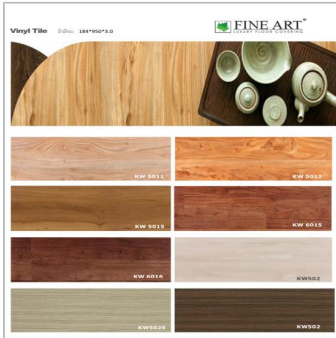

กระเบื้องยาง แอลจี-แอนนี่

กระเบื้องยาง แอลจี-แอนนี่

ที่อยู่ : 1105/1 ถนนเคหะร่มเกล้า แขวงคลองสองต้นนุ่น เขตลาดกระบัง กทม 10520

โทรศัพท์ : 08-9476-8992, 0-2327-5069

โทรสาร :

เว็บไซต์ : www.annydecor.com

อีเมล : annydecor2013@gmail.com

รายละเอียดสินค้าและบริการ

กระเบื้องยางไวนิล ผิวเรียบ FINE ART

ตราสินค้า : Fine Art

หมวดหมู่สินค้า : กระเบื้องยาง

คำค้นสินค้า : กระเบื้องยางปูพื้น

รายละเอียด

จำหน่าย-ติดตั้ง กระเบื้องยาง กระเบื้องพีวีซีปูพื้น

- กระเบื้องยางไวนิล ลายไม้
- We Floor Nature For You
- กระเบื้องยางลายหิน
- Layer Structure
- Installation
- Natural Living Design
- กระเบื้องยางลายไม้ LG แบบม้วน
- กระเบื้องยางลายไม้ Fine Art แบบม้วน
- กระเบื้องยางไวนิล Rococo
- กระเบื้องยางคัลลิบล็อค Rococo
- กระเบื้องยางแบบม้วน