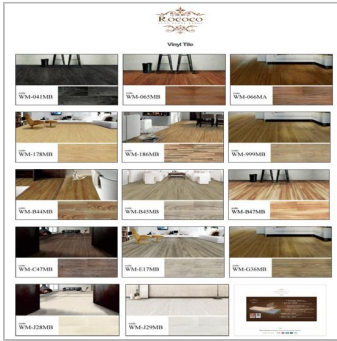

กระเบื้องยาง แอลจี-แอนนี่

กระเบื้องยาง แอลจี-แอนนี่

ที่อยู่ : 1105/1 ถนนเคหะร่มเกล้า แขวงคลองสองต้นนุ่น เขตลาดกระบัง กทม 10520

โทรศัพท์ : 08-9476-8992, 0-2327-5069

โทรสาร :

เว็บไซต์ : www.annydecor.com

อีเมล : annydecor2013@gmail.com

รายละเอียดสินค้าและบริการ

กระเบื้องยางไวนิล ROCOCO

ตราสินค้า : Rococo

หมวดหมู่สินค้า : กระเบื้องยาง

คำค้นสินค้า : กระเบื้องพีวีซี

รายละเอียด

จำหน่าย-ติดตั้ง กระเบื้องยาง กระเบื้องพีวีซีปูพื้น

- กระเบื้องยางไวนิล ลายไม้
- We Floor Nature For You
- กระเบื้องยางลายหิน
- Layer Structure
- Installation
- Natural Living Design
- กระเบื้องยางลายไม้ LG แบบม้วน
- กระเบื้องยางลายไม้ Fine Art แบบม้วน
- กระเบื้องยางไวนิล Rococo
- กระเบื้องยางคัลลิบล็อค Rococo
- กระเบื้องยางแบบม้วน