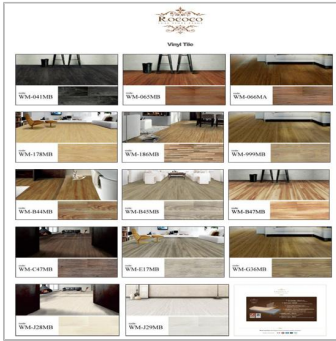

กระเบื้องยาง แอลจี-แอนนี่

กระเบื้องยาง แอลจี-แอนนี่

ที่อยู่ : 1105/1 ถนนเคหะร่มเกล้า แขวงคลองสองต้นนุ่น เขตลาดกระบัง กทม 10520

โทรศัพท์ : 08-9476-8992, 0-2327-5069

โทรสาร :

เว็บไซต์ : www.annydecor.com

อีเมล : annydecor2013@gmail.com

รายละเอียดสินค้าและบริการ

กระเบื้องยางไวนิล ROCOCO

ตราสินค้า : Rococo

หมวดหมู่สินค้า : กระเบื้องยาง

คำค้นสินค้า : กระเบื้องพีวีซี

รายละเอียด

จำหน่าย-ติดตั้ง กระเบื้องยาง กระเบื้องพีวีซีปูพื้น

- กระเบื้องยางไวนิล ลายไม้
- We Floor Nature For You
- กระเบื้องยางลายหิน
- Layer Structure
- Installation
- Natural Living Design
- กระเบื้องยางลายไม้ LG แบบม้วน
- กระเบื้องยางลายไม้ Fine Art แบบม้วน
- กระเบื้องยางไวนิล Rococo
- กระเบื้องยางคัลลิบล็อค Rococo
- กระเบื้องยางแบบม้วน