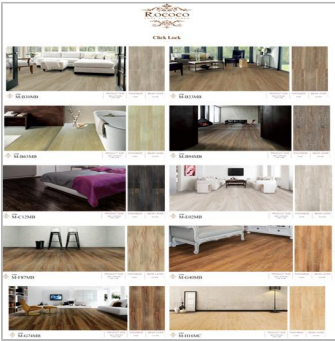

กระเบื้องยาง แอลจี-แอนนี่

กระเบื้องยาง แอลจี-แอนนี่

ที่อยู่ : 1105/1 ถนนเคหะร่มเกล้า แขวงคลองสองต้นนุ่น เขตลาดกระบัง กทม 10520

โทรศัพท์ : 08-9476-8992, 0-2327-5069

โทรสาร :

เว็บไซต์ : www.annydecor.com

อีเมล : annydecor2013@gmail.com

รายละเอียดสินค้าและบริการ

กระเบื้องยางคลิปล็อค ROCOCO

ตราสินค้า : Rococo

หมวดหมู่สินค้า : กระเบื้องยาง

คำค้นสินค้า : กระเบื้องยางคลิปล็อค

รายละเอียด

จำหน่าย-ติดตั้ง กระเบื้องยาง กระเบื้องพีวีซีปูพื้น

- กระเบื้องยางไวนิล ลายไม้
- We Floor Nature For You
- กระเบื้องยางลายหิน
- Layer Structure
- Installation
- Natural Living Design
- กระเบื้องยางลายไม้ LG แบบม้วน
- กระเบื้องยางลายไม้ Fine Art แบบม้วน
- กระเบื้องยางไวนิล Rococo
- กระเบื้องยางคลิปล็อค Rococo
- กระเบื้องยางแบบม้วน