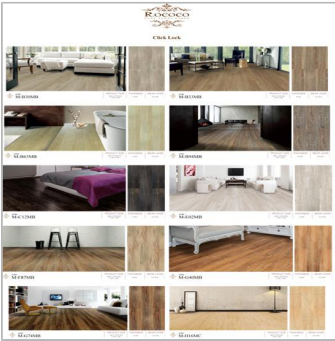

รายละเอียดสินค้าและบริการ

กระเบื้องยางคลิปล็อค ROCOCO

ตราสินค้า : Rococo

หมวดหมู่สินค้า : กระเบื้องยาง

คำค้นสินค้า : กระเบื้องยางคลิปล็อค

รายละเอียด

จำหน่าย-ติดตั้ง กระเบื้องยาง กระเบื้องพีวีซีปูพื้น

- กระเบื้องยางไวนิล ลายไม้
- We Floor Nature For You
- กระเบื้องยางลายหิน
- Layer Structure
- Installation
- Natural Living Design
- กระเบื้องยางลายไม้ LG แบบม้วน
- กระเบื้องยางลายไม้ Fine Art แบบม้วน
- กระเบื้องยางไวนิล Rococo
- กระเบื้องยางคลิปล็อค Rococo
- กระเบื้องยางแบบม้วน