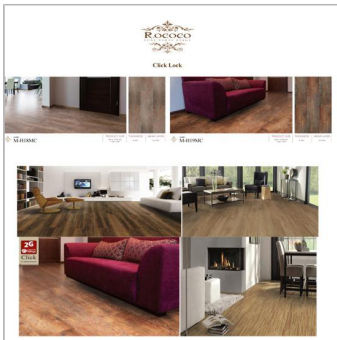

รายละเอียดสินค้าและบริการ

กระเบื้องยางคลิกล็อก ROCOCO

ตราสินค้า : Rococo

หมวดหมู่สินค้า : กระเบื้องยาง

คำค้นสินค้า : กระเบื้องปูพื้น

รายละเอียด

จำหน่าย-ติดตั้ง กระเบื้องยาง กระเบื้องพีวีซีปูพื้น

- กระเบื้องยางไวนิล ลายไม้
- We Floor Nature For You
- กระเบื้องยางลายหิน
- Layer Structure
- Installation
- Natural Living Design
- กระเบื้องยางลายไม้ LG แบบม้วน
- กระเบื้องยางลายไม้ Fine Art แบบม้วน
- กระเบื้องยางไวนิล Rococo
- กระเบื้องยางคลิกล็อก Rococo
- กระเบื้องยางแบบม้วน